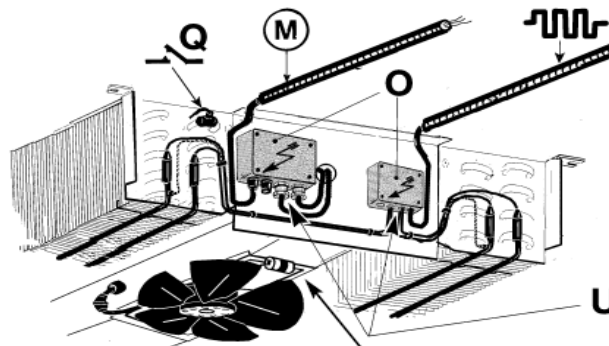

Nimiketunnus	Nimikkeen nimi	teho SC2 höyr.lpt -8C/dT8K	sulatus	jako	Varastoluokitteluryhmä
hiljaiset = 900 rpm					
LUHOY117758	SMDS 34N50 PUH.HÖYRYSTIN 2,37kW	2,00	2 X DE6	5mm	VARASTOTUOTE
LUHOY117761	SMDS 49N50 PUH.HÖYRYSTIN 2,86kW	2,40	2 X DE6	5mm	VARASTOTUOTE
LUHOY117760	SMDS 73N50 PUH.HÖYRYSTIN 3,91kW	3,30	2 X DE7	5mm	VARASTOTUOTE
LUHOY117762	SMDS 98N50 PUH.HÖYRYSTIN 5,76kW	4,85	2 X DE8	5mm	VARASTOTUOTE
LUHOY117763	SMDS 148N50 PUH.HÖYRYSTIN 8,88kW	7,45	2 X DE9	5mm	VARASTOTUOTE
äänekkäämmät = 1400rpm					
LUHOY117769	SMDN 56N50 PUH.HÖYRYSTIN 3,47kW	2,90	2 X DE6	5mm	VARASTOTUOTE
LUHOY117770	SMDN 82N50 PUH.HÖYRYSTIN 4,88kW	4,10	2 X DE7	5mm	VARASTOTUOTE
LUHOY117767	SMDN 111N50 PUH.HÖYRYSTIN 6,95kW	5,85	2 X DE8	5mm	VARASTOTUOTE
LUHOY117772	SMDN 166N50 PUH.HÖYRYSTIN	9,10	2 X DE9	5mm	VARASTOTUOTE
sulatusvastukset					
LUHOY117861	DE6 LOHKOVASTUS SHDN/SHDS				VARASTOTUOTE
LUHOY117863	DE7 LOHKOVASTUS SHDN/SHDS				VARASTOTUOTE
LUHOY117883	DE8 LOHKOVASTUS SHDN/SHDS				VARASTOTUOTE
LUHOY117884	DE9 LOHKOVASTUS 1770W SHDN../SMDS..N				VARASTOTUOTE

Fig. 4 BMD... - SMD...