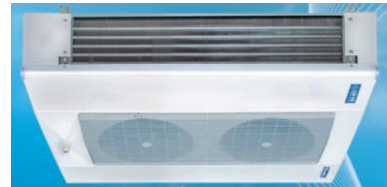

LUVE SMD* kahteensuuntaanpuhaltavat

Nimiketunnus	Nimikkeen nimi	teho SC2 höyr.lpt -8C/dT8K	sulatus	jako	Varastoluokitteluryhmä
hiljaiset = 900 rpm					
LUHOY117758	SMDS 34N50 PUH.HÖYRYSTIN 2,37kW	2,00	2 X DE6	5mm	VARASTOTUOTE
LUHOY117761	SMDS 49N50 PUH.HÖYRYSTIN 2,86kW	2,40	2 X DE6	5mm	VARASTOTUOTE
LUHOY117760	SMDS 73N50 PUH.HÖYRYSTIN 3,91kW	3,30	2 X DE7	5mm	VARASTOTUOTE
LUHOY117762	SMDS 98N50 PUH.HÖYRYSTIN 5,76kW	4,85	2 X DE8	5mm	VARASTOTUOTE
LUHOY117763	SMDS 148N50 PUH.HÖYRYSTIN 8,88kW	7,45	2 X DE9	5mm	VARASTOTUOTE
äänekkäämmät = 1400rpm					
LUHOY117769	SMDN 56N50 PUH.HÖYRYSTIN 3,47kW	2,90	2 X DE6	5mm	VARASTOTUOTE
LUHOY117770	SMDN 82N50 PUH.HÖYRYSTIN 4,88kW	4,10	2 X DE7	5mm	VARASTOTUOTE
LUHOY117767	SMDN 111N50 PUH.HÖYRYSTIN 6,95kW	5,85	2 X DE8	5mm	VARASTOTUOTE
LUHOY117772	SMDN 166N50 PUH.HÖYRYSTIN	9,10	2 X DE9	5mm	VARASTOTUOTE
sulatusvastukset					
LUHOY117861	DE6 LOHKOVASTUS SHDN/SHDS				VARASTOTUOTE
LUHOY117863	DE7 LOHKOVASTUS SHDN/SHDS				VARASTOTUOTE
LUHOY117883	DE8 LOHKOVASTUS SHDN/SHDS				VARASTOTUOTE
LUHOY117884	DE9 LOHKOVASTUS 1770W SHDN../SMDS..N				VARASTOTUOTE