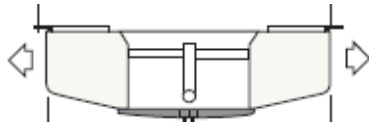

LUVE SMD* kahteensuuntaanpuhaltavat

Nimiketunnus	Nimikkeen nimi	teho SC2 höyr.lpt -8C/dT8K	sulatus	jako	Varastoluokitteluryhmä
hiljaiset = 900 rpm					
LUHOY117758	SMDS 34N50 PUH.HÖYRYSTIN 2,37kW	2,00	2 X DE6	5mm	VARASTOTUOTE
LUHOY117761	SMDS 49N50 PUH.HÖYRYSTIN 2,86kW	2,40	2 X DE6	5mm	VARASTOTUOTE
LUHOY117760	SMDS 73N50 PUH.HÖYRYSTIN 3,91kW	3,30	2 X DE7	5mm	VARASTOTUOTE
LUHOY117762	SMDS 98N50 PUH.HÖYRYSTIN 5,76kW	4,85	2 X DE8	5mm	VARASTOTUOTE
LUHOY117763	SMDS 148N50 PUH.HÖYRYSTIN 8,88kW	7,45	2 X DE9	5mm	VARASTOTUOTE
äänekkäämmät = 1400rpm					
LUHOY117769	SMDN 56N50 PUH.HÖYRYSTIN 3,47kW	2,90	2 X DE6	5mm	VARASTOTUOTE
LUHOY117770	SMDN 82N50 PUH.HÖYRYSTIN 4,88kW	4,10	2 X DE7	5mm	VARASTOTUOTE
LUHOY117767	SMDN 111N50 PUH.HÖYRYSTIN 6,95kW	5,85	2 X DE8	5mm	VARASTOTUOTE
LUHOY117772	SMDN 166N50 PUH.HÖYRYSTIN	9,10	2 X DE9	5mm	VARASTOTUOTE
sulatusvastukset					
LUHOY117861	DE6 LOHKOVASTUS SHDN/SHDS				VARASTOTUOTE
LUHOY117863	DE7 LOHKOVASTUS SHDN/SHDS				VARASTOTUOTE
LUHOY117883	DE8 LOHKOVASTUS SHDN/SHDS				VARASTOTUOTE
LUHOY117884	DE9 LOHKOVASTUS 1770W SHDN../SMDS..N				VARASTOTUOTE