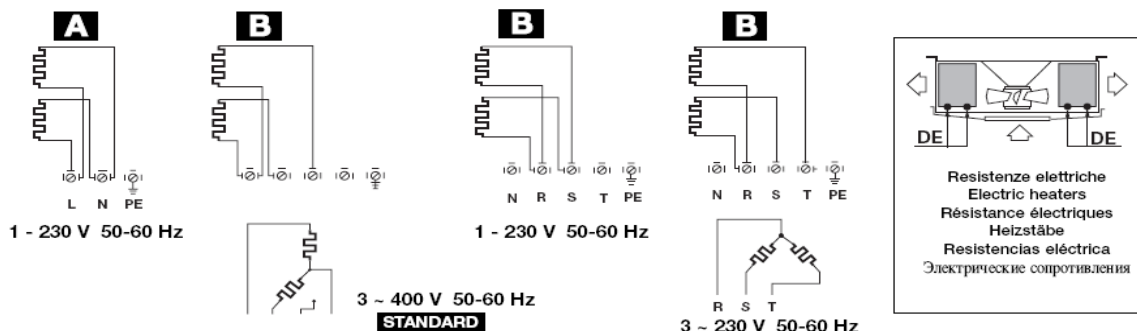

SBRINAMENTO ELETTRICO / ELECTRIC DEFROST / DEGIVRAGE ELECTRIQUE / ELEKTRISCHE ABTAUUNG / RESISTENCIAS ELÉCTRICAS / ЭЛЕКТРООТТАПКИ		Modello / Type / Modèle / Modell / Modelo / Модель						
BHDN...E - SHDN...E		57 - 32	85 - 32	126 - 32	169 - 32	253 - 32	338 - 32	423 - 32
BMDN...E - SMDN...E		37 - 50	56 - 50	82 - 50	111 - 50	166 - 50	222 - 50	278 - 50
		25 - 80	36 - 80	53 - 80	72 - 80	108 - 80	144 - 80	180 - 80
BHDS...E - SHDS...E		52 - 32	74 - 32	114 - 32	146 - 32	221 - 32	294 - 32	368 - 32
BMDS...E - SMDS...E		34 - 50	49 - 50	73 - 50	98 - 50	148 - 50	196 - 50	245 - 50
		21 - 80	31 - 80	46 - 80	62 - 80	93 - 80	124 - 80	155 - 80
Resistenze elettriche Electric heaters Résistances électriques Heizstäbe Resistencias eléctrica Электрические сопротивления	N° Mod. Type Модель	2 DE6	2 DE6	2 DE7	2 DE8	2 DE9	2 DE10	2 DE11
	V	230	230	230	230	230	230	230
	W (x1)	650	650	1000	1200	1770	2380	2900
	Tot. W	1300	1300	2000	2400	3540	4760	5800
Collegamenti elettrici / Electric connections / Connexions électriques / Anschlüsse / Conexiones eléctricas / ПОДСОЕДИНЕНИЯ								
		A	A	A	A	B	B	B